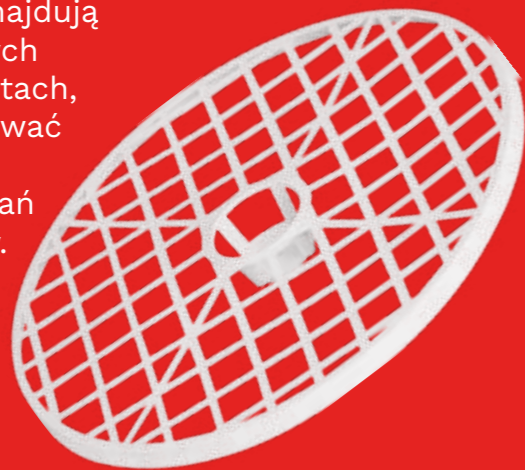

Koszyki dystansowe

Koszyki dystansowe są niezwykle użyteczne w **przemśle spożywczym**. Pomagają zachować świeżość produktów, które zawierają dużo płynu lub wilgoci, jak na przykład sery w zalewach. W naszej ofercie znajdują się koszyki w różnych rozmiarach i kształtach, co pozwala dopasować je do konkretnych opakowań i wymagań różnych produktów.

**KOSZYK 0,6L
OKRĄGŁY**

WYSOKOŚĆ 11,5 MM

Wymiar górny [mm]: Ø85

Wysokość [mm]: 11,5